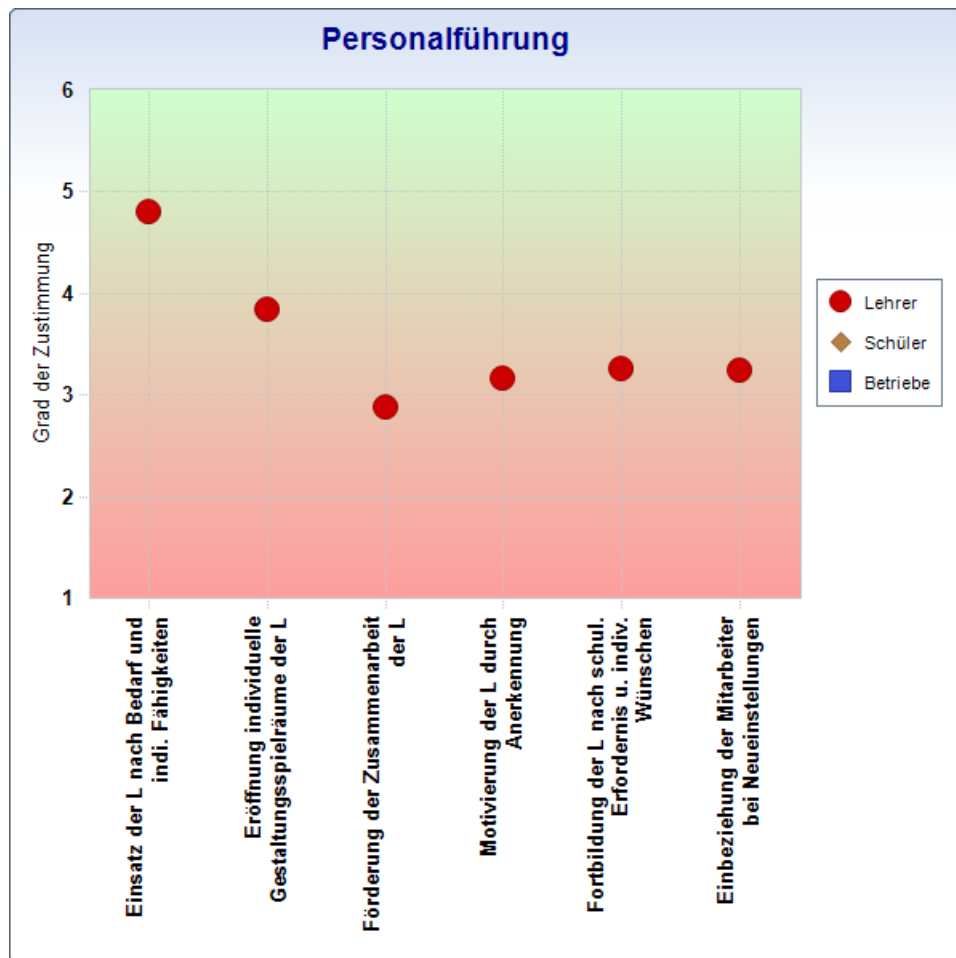

Gesamtauswertung

Berufsschulen

Staatliche Berufsschule Höchstädt a. d. Donau

28.01.2010 bis 12.04.2010

Zusammenarbeit mit den Ausbildungspartnern

Schulklima/Schulleben