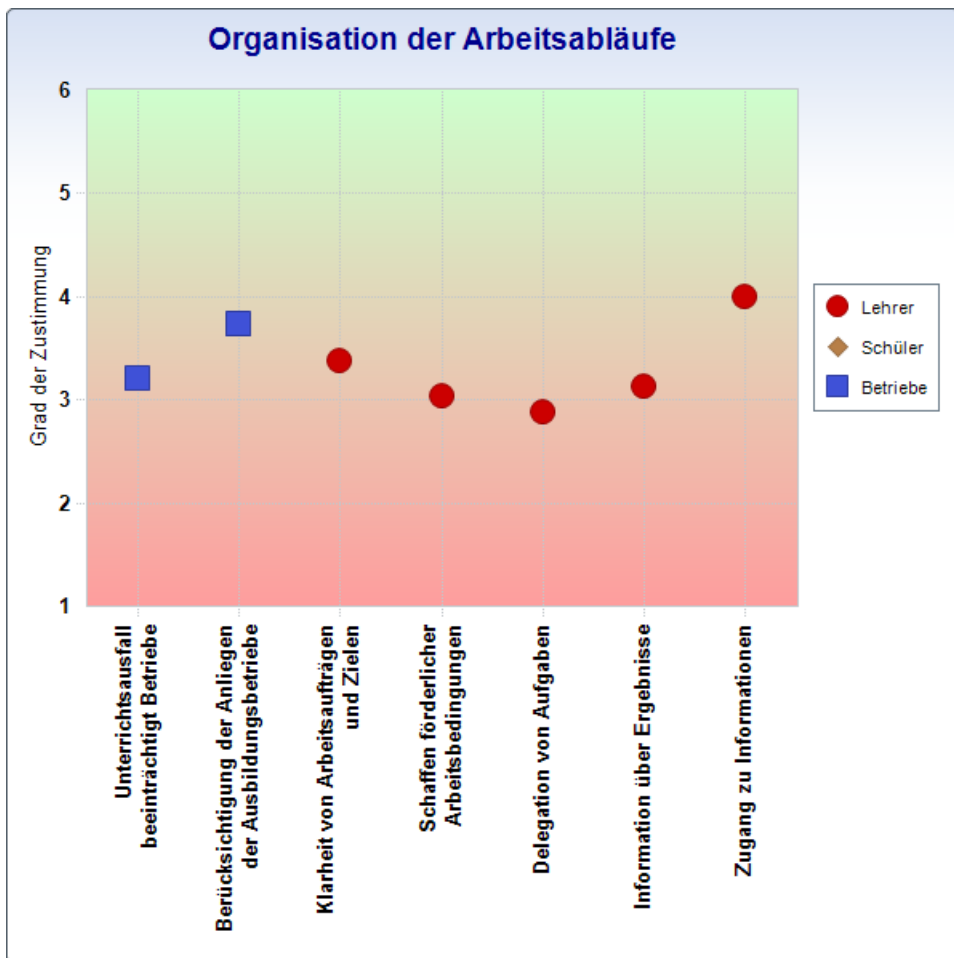

Gesamtauswertung

Berufsschulen

Staatliche Berufsschule Höchstädt a. d. Donau

28.01.2010 bis 12.04.2010

Zusammenarbeit mit den Ausbildungspartnern

Schulklima/Schulleben