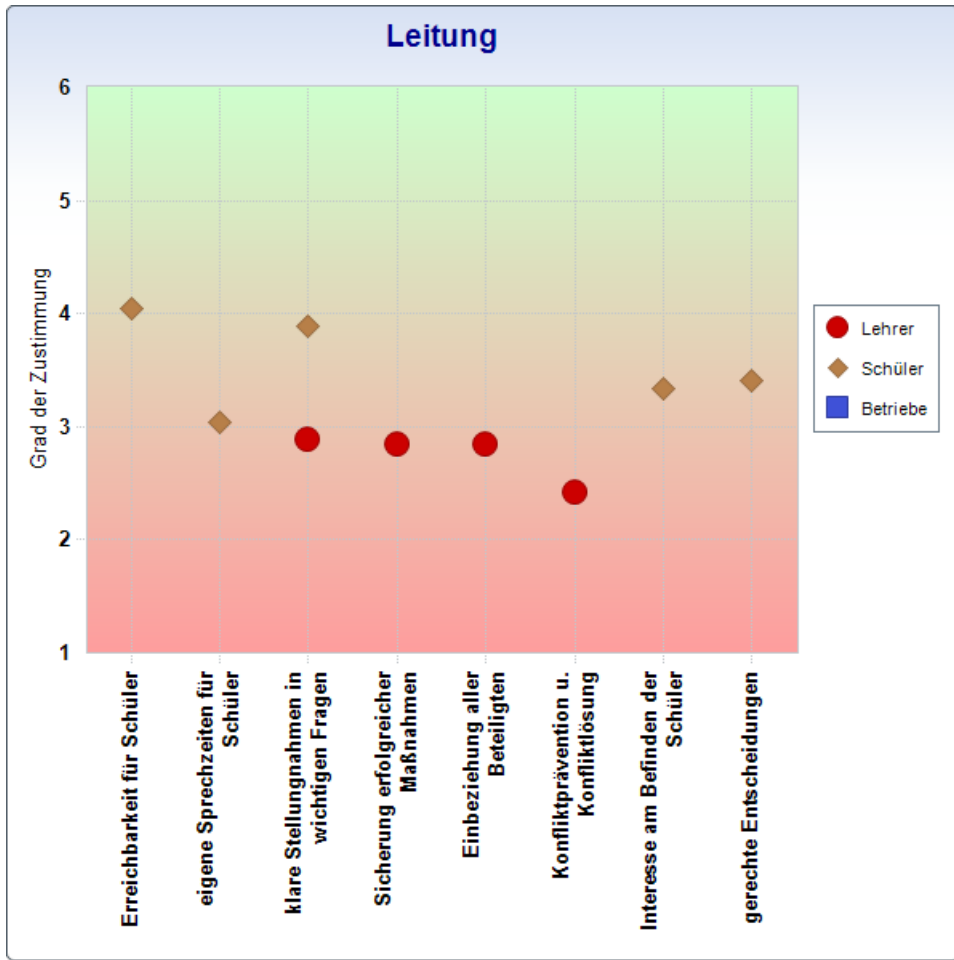

Gesamtauswertung

Berufsschulen

Staatliche Berufsschule Höchstädt a. d. Donau

28.01.2010 bis 12.04.2010

Zusammenarbeit mit den Ausbildungspartnern

Schulklima/Schulleben