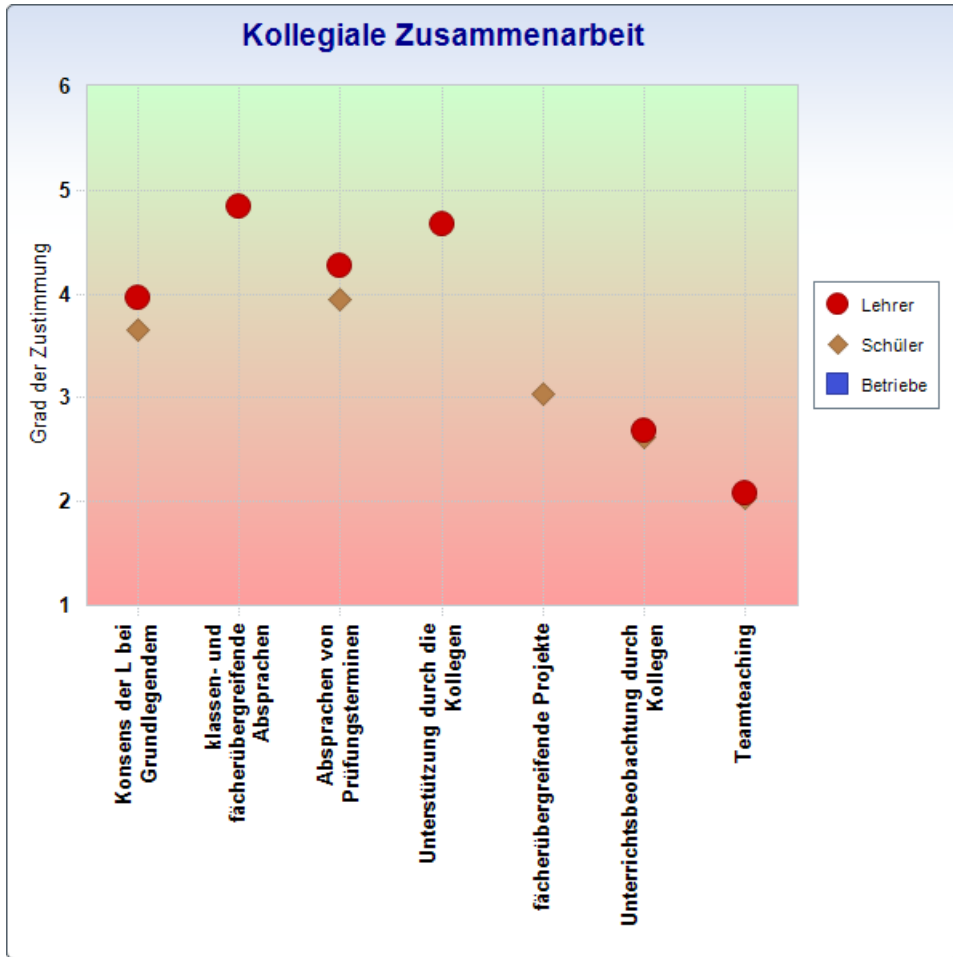

Gesamtauswertung

Berufsschulen

Staatliche Berufsschule Höchstädt a. d. Donau

28.01.2010 bis 12.04.2010

Zusammenarbeit mit den Ausbildungspartnern

Schulklima/Schulleben