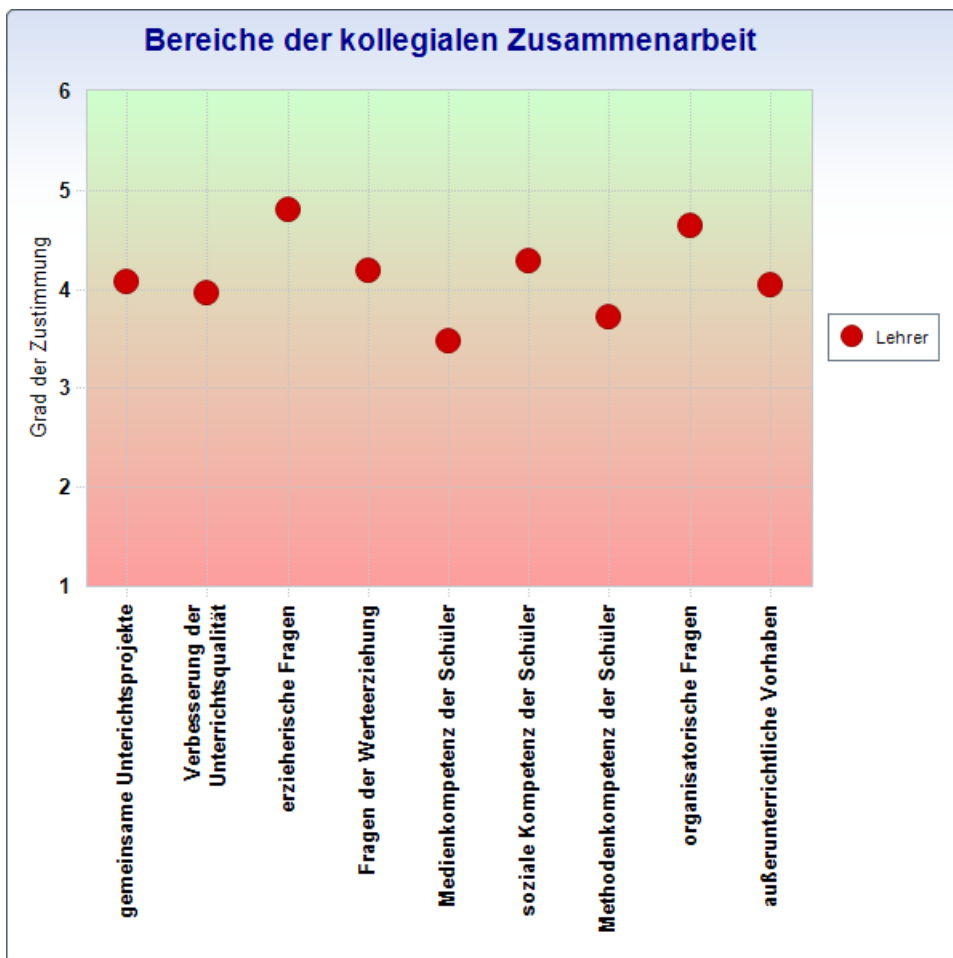

Gesamtauswertung

Berufsschulen

Staatliche Berufsschule Höchstädt a. d. Donau

28.01.2010 bis 12.04.2010

Zusammenarbeit mit den Ausbildungspartnern

Schulklima/Schulleben